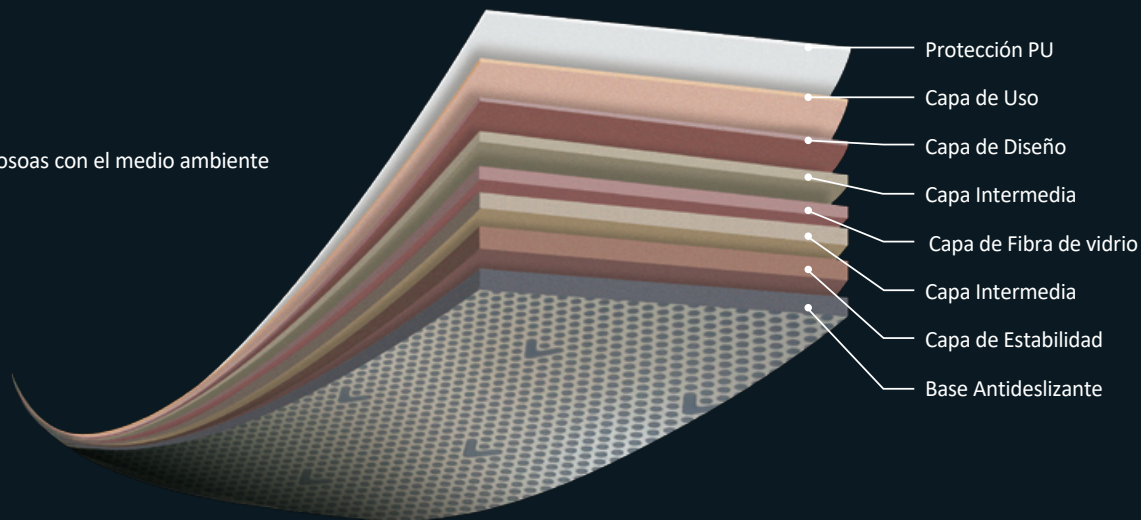

- Dimensiones : 5.0 mm   17,7 × 121,9 cm
- Dimensiones : 5.0 mm   60 × 60 cm

- Packing : 10 pcs / 2.17 m²
- Packing : 7 pcs / 2.52 m²

Características

- Capa de Fibra de Vidrio
- Base Antideslizante
- Lamas y Losetas LVT respetuosos con el medio ambiente
  (No necesita Adhesivos)
- Fácil Instalación
- Durabilidad Óptima
- Totalmente Reciclable