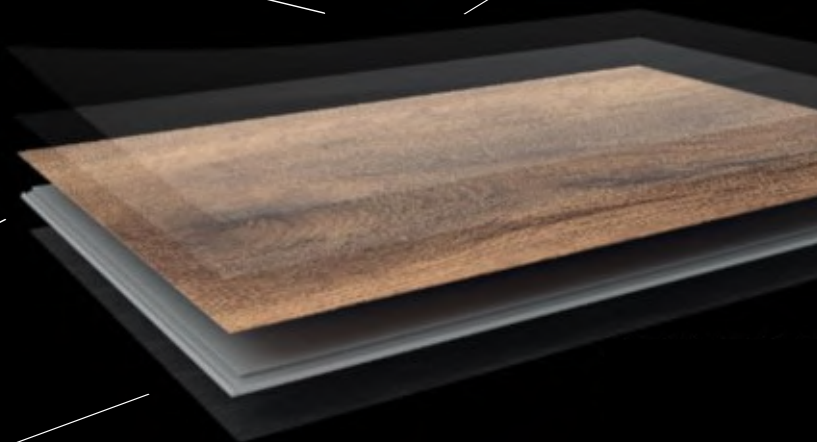

DECORIA SYSTEM SPC Click Acoustic Max 20 Instalación click

- 22 Micras Extra de protección 10 veces más resistente que el PU estándar excelente resistencia a las arañazos y a la suciedad
- 4 Lados micro-biselados
- Capa de uso de 0.55mm que soporta tráfico comercial muy alto e industrial moderado CLASIFICACIÓN AL USO 23 - 34
- Capa de diseño decorativa con múltiples posibilidades decorativas
- Núcleo mineral rígido para garantizar una óptima estabilidad dimensional
- SPC con Sub-base Acústica incorporada de 1mm que permite absorber pequeñas irregularidades de la solera y absorbe 16dB de ruidos ocasionados por impacto